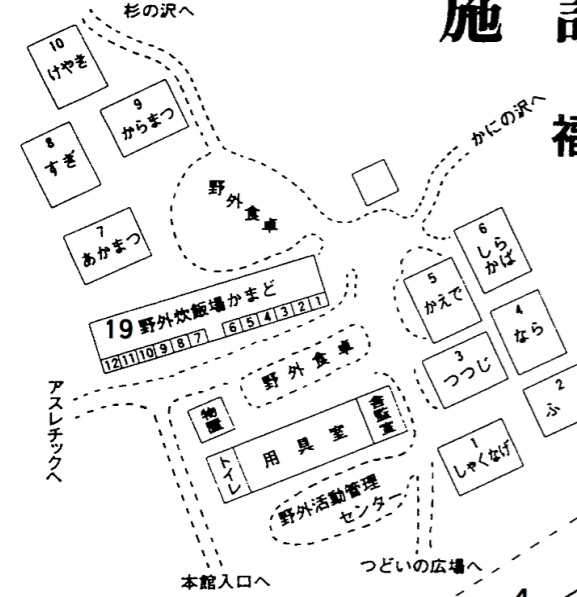

施設案内図

福島県会津自然の家

ロッジ配置図

活動エリア内放射線量測定値

(単位: $\mu\text{Sv/h}$)

測定場所	測定日	R8.4.1	R8.5.1
1 アスレチック 1番		0.064	
2 ぎよしゃ座		0.038	
3 ブラックホール下		0.062	
4 おんば様		0.047	
5 ヒノキ林		0.048	
6 キャプテンB地点		0.040	
7 展望台の上 分岐点		0.052	
8 展望台		0.044	
9 ブラックホール入口		0.061	
10 中の沢、中の中の沢 分岐点		0.056	
11 キャプテンC地点		0.048	
12 中の尾根 つきあたり		0.059	
13 ふじの沢 つきあたり		0.056	
14 出会いの広場		0.046	
15 第一営火場(運動広場)		0.048	
16 第二営火場		0.057	
17 ぼうけんの森		0.061	
18 ふれあいの広場		0.063	
19 野外炊飯場		0.043	
20 駐車場 中央		0.055	
	最小値	0.038	0.000
	最大値	0.064	0.000