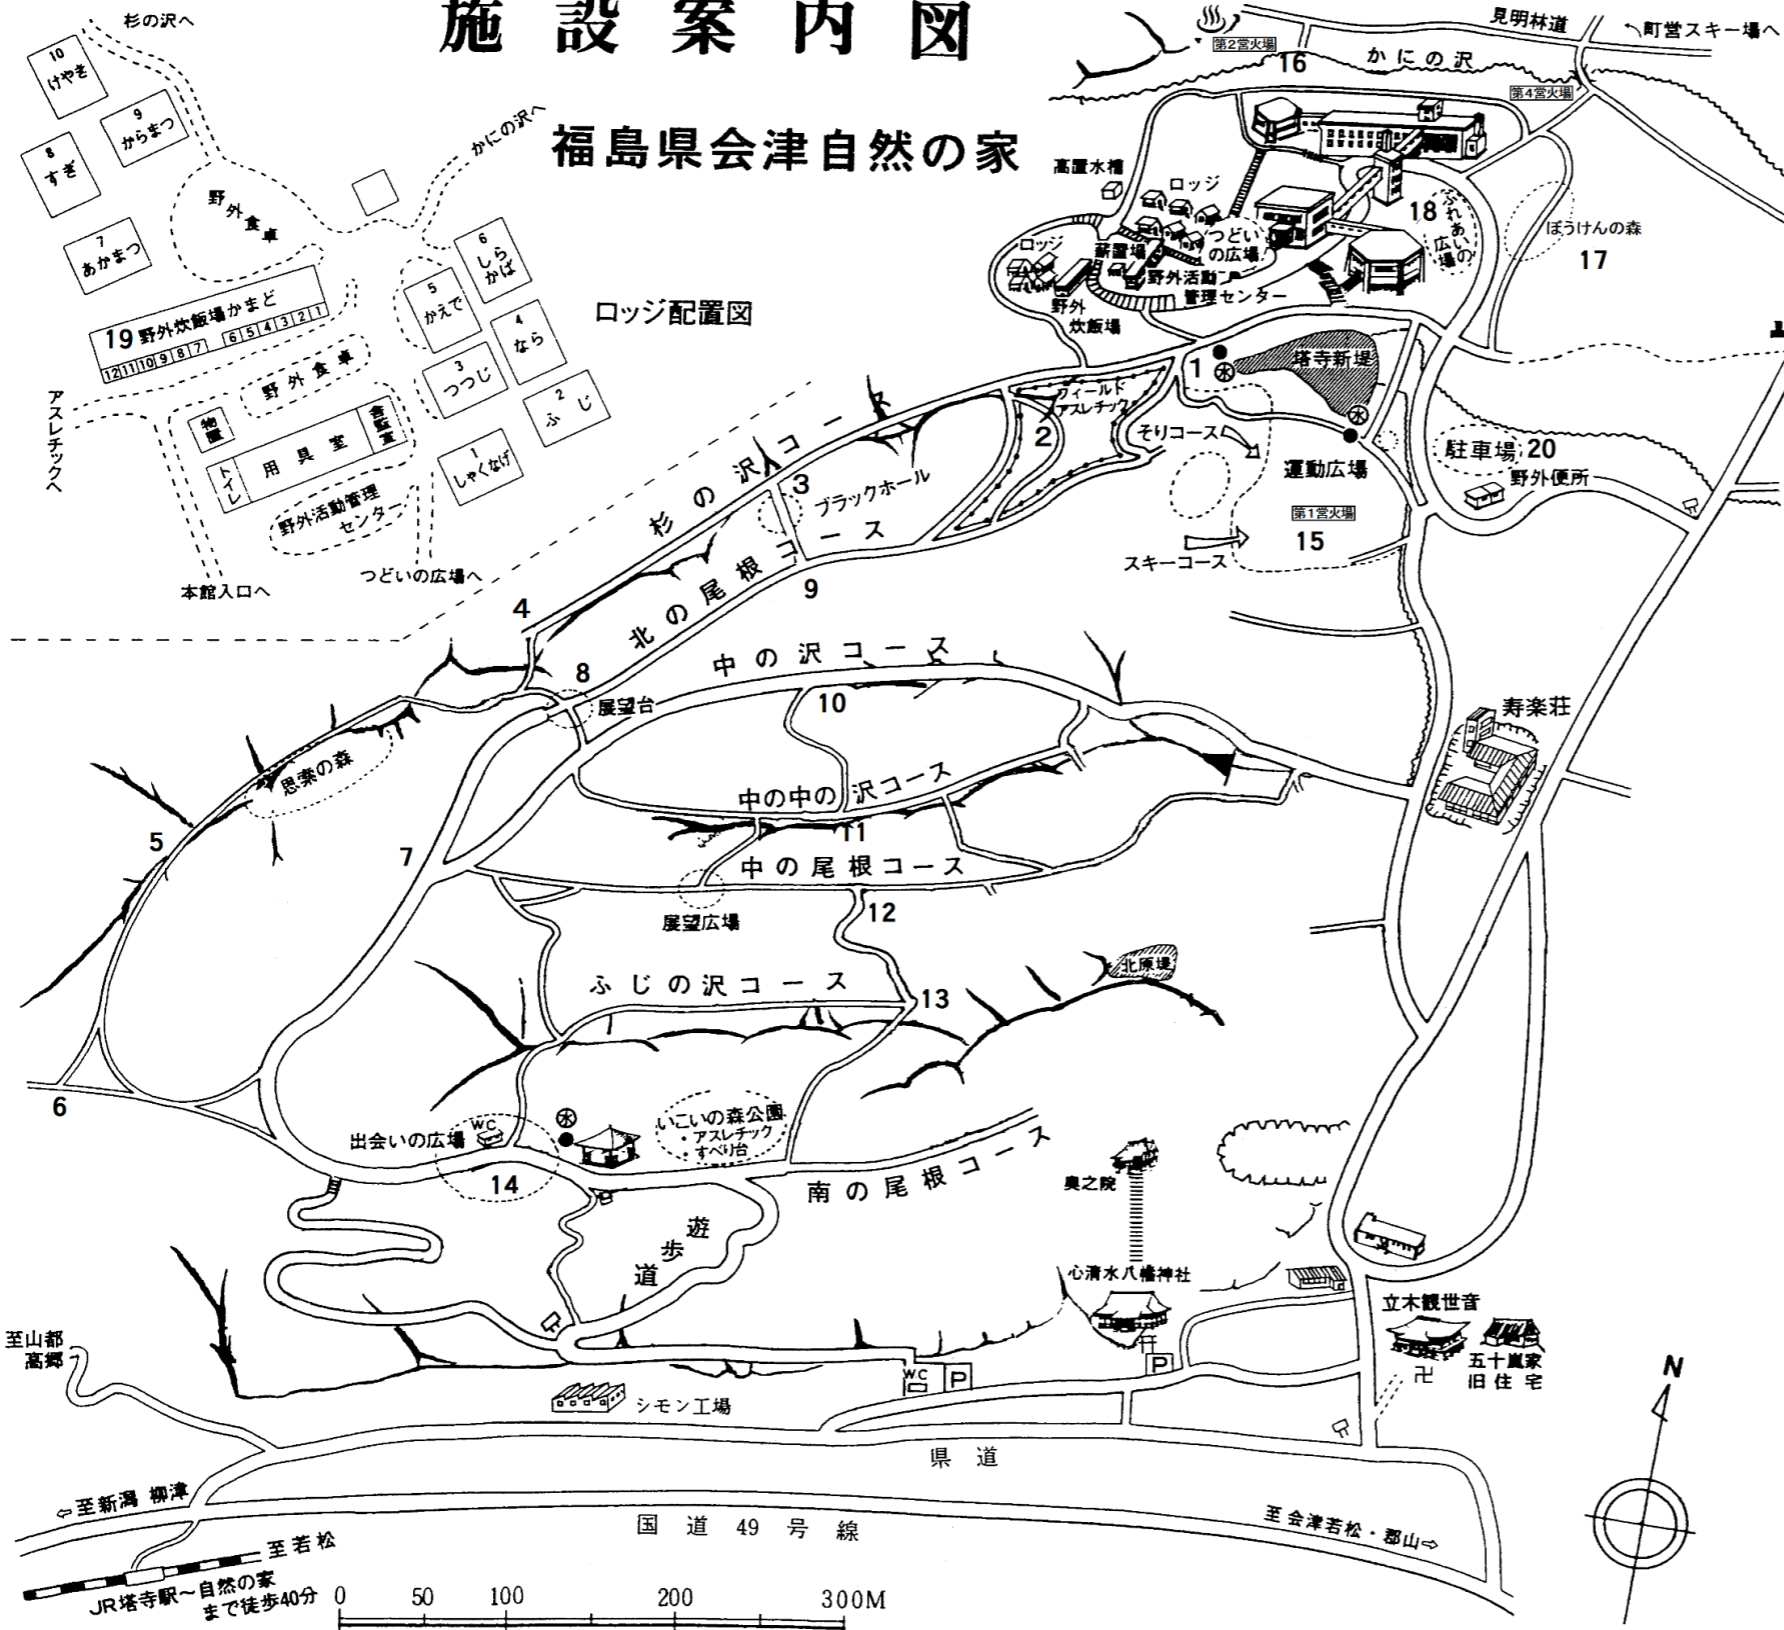

施設案内図

福島県会津自然の家

ロッジ配置図

活動エリア内放射線量測定値

(単位: $\mu\text{Sv/h}$)

測定場所	測定日	R8.4.1	R8.5.1
1 アスレチック 1番		0.064	
2 ぎよしゃ座		0.038	
3 ブラックホール下		0.062	
4 おんば様		0.047	
5 ヒノキ林		0.048	
6 キャプテンB地点		0.040	
7 展望台の上 分岐点		0.052	
8 展望台		0.044	
9 ブラックホール入口		0.061	
10 中の沢、中の中の沢 分岐点		0.056	
11 キャプテンC地点		0.048	
12 中の尾根 つきあたり		0.059	
13 ふじの沢 つきあたり		0.056	
14 出会いの広場		0.046	
15 第一営火場(運動広場)		0.048	
16 第二営火場		0.057	
17 ぼうけんの森		0.061	
18 ふれあいの広場		0.063	
19 野外炊飯場		0.043	
20 駐車場 中央		0.055	
	最小値	0.038	0.000
	最大値	0.064	0.000